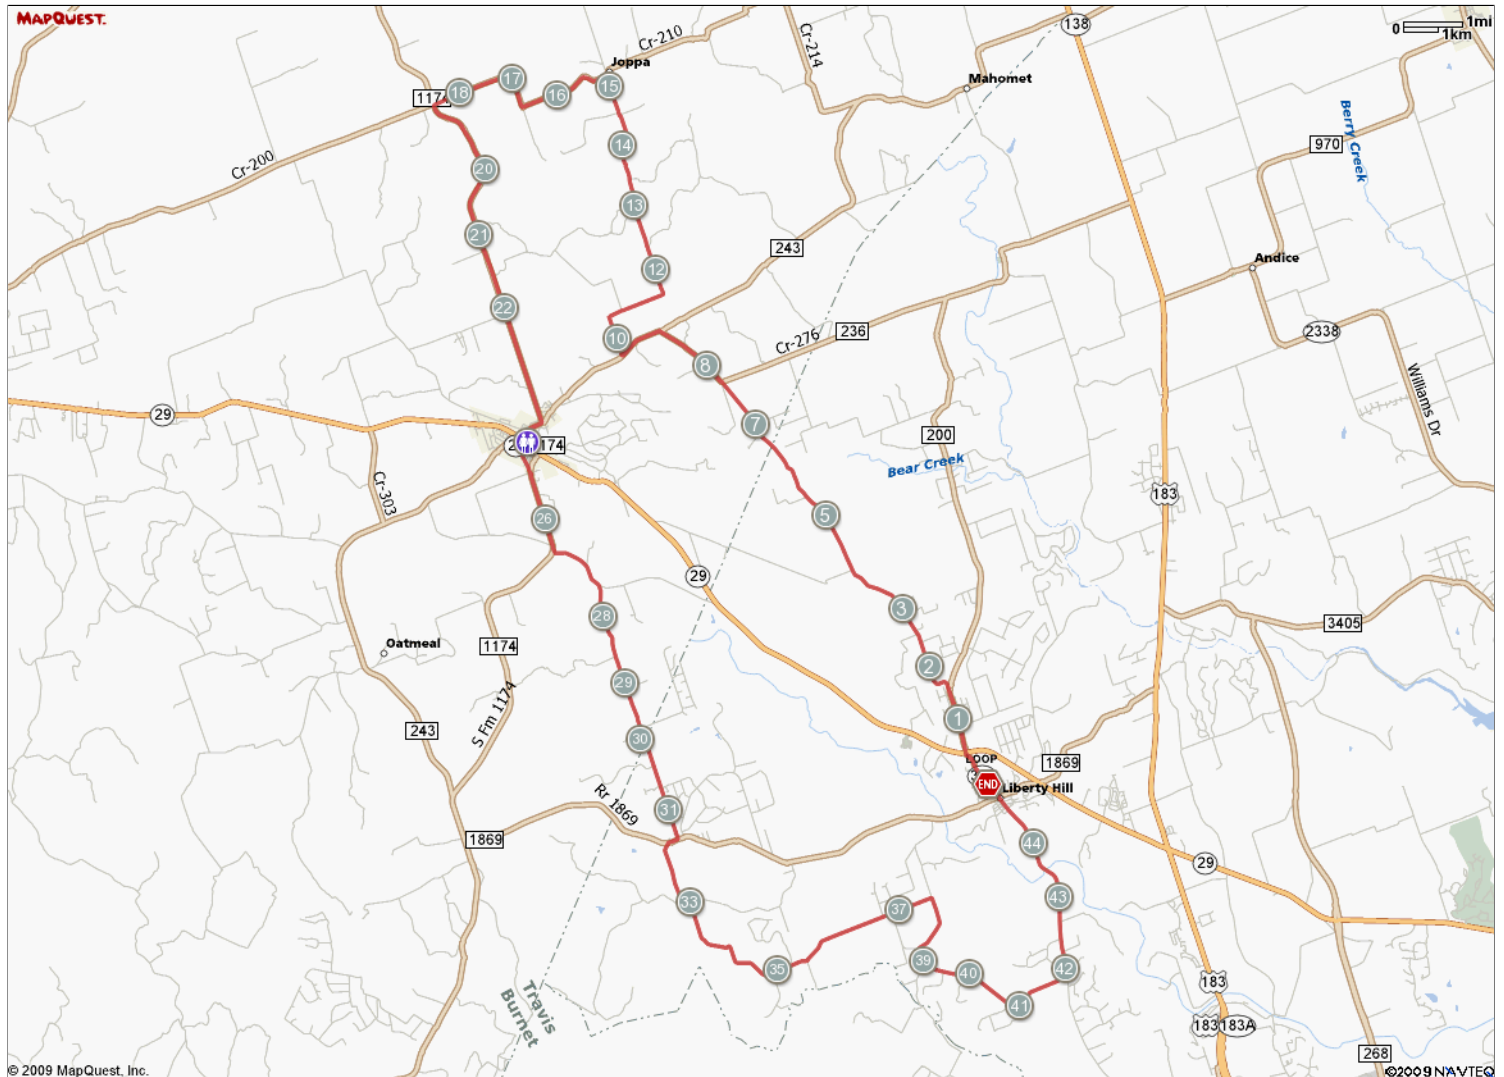

ROUTE DESCRIPTION:
No Description Provided

ROUTE DESCRIPTION:
 No Description Provided

Notes		
AT	FOR	NOTES
0.59 mi.	5211ft	Continue on County Rd-200
1.58 mi.	5mi 206ft	Continue on County Rd-201
6.62 mi.	2mi 3296ft	Continue on County Rd-274
9.24 mi.	3957ft	Turn left at E FM-243
9.99 mi.	5mi 995ft	Turn right at County Rd-272
15.18 mi.	3mi 2192ft	Turn left at County Rd-200
18.6 mi.	0ft	Turn left at N FM-1174
18.6 mi.	5mi 2929ft	Turn left at N FM-1174
24.15 mi.	2583ft	Turn right at FM-1174/ FM-243
24.64 mi.	598ft	Turn left at E Vaughan St
24.75 mi.	194ft	Turn left at S East St
24.79 mi.	1110ft	Bathroom
25 mi.	1517ft	Turn left at Hopewell Rd
25.29 mi.	0ft	Turn right at S FM-1174

Notes		
AT	FOR	NOTES
25.29 mi.	1mi 1202ft	Turn right at S FM-1174
26.51 mi.	1mi 29ft	Turn left at County Rd-322/ Old Hwy 29
27.52 mi.	2mi 3456ft	Slight right at County Rd-323
30.17 mi.	1mi 2923ft	Continue on County Rd-288
31.73 mi.	921ft	Turn right at FM-1869/ Ranch Rd 1869
31.9 mi.	5114ft	Turn left at County Rd 285
32.87 mi.	377ft	Turn left to stay on County Rd 285
32.94 mi.	5mi 272ft	Turn right at County Rd-284
37.99 mi.	1mi 1268ft	Turn right at County Rd-282
39.23 mi.	2mi 3834ft	Turn left at County Rd-281
41.96 mi.	3mi 1990ft	Turn left at County Rd-279
45.34 mi.	-	Stop