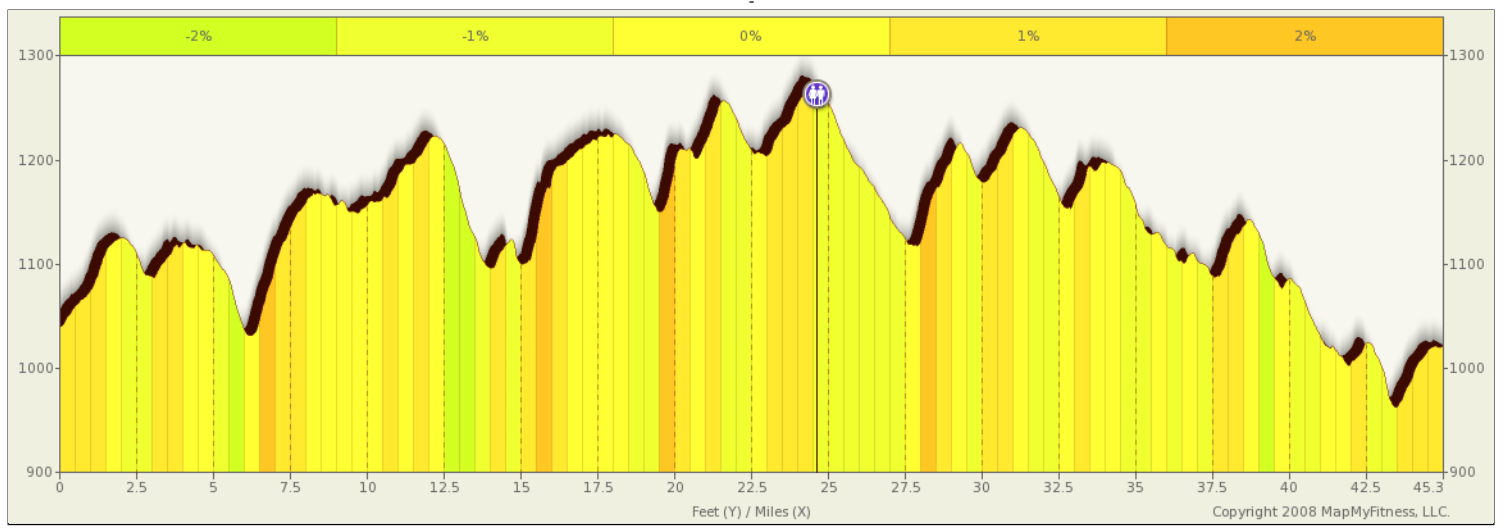

ROUTE DESCRIPTION:
No Description Provided

ROUTE DESCRIPTION:
 No Description Provided

Notes		
AT	FOR	NOTES
0.59 mi.	5211ft	Continue on County Rd-200
1.58 mi.	5mi 206ft	Continue on County Rd-201
6.62 mi.	2mi 3296ft	Continue on County Rd-274
9.24 mi.	3957ft	Turn left at E FM-243
9.99 mi.	5mi 995ft	Turn right at County Rd-272
15.18 mi.	3mi 2192ft	Turn left at County Rd-200
18.6 mi.	0ft	Turn left at N FM-1174
18.6 mi.	5mi 2929ft	Turn left at N FM-1174
24.15 mi.	2583ft	Turn right at FM-1174/ FM-243
24.64 mi.	598ft	Turn left at E Vaughan St
24.75 mi.	194ft	Turn left at S East St
24.79 mi.	1110ft	Bathroom
25 mi.	1517ft	Turn left at Hopewell Rd
25.29 mi.	0ft	Turn right at S FM-1174

Notes		
AT	FOR	NOTES
25.29 mi.	1mi 1202ft	Turn right at S FM-1174
26.51 mi.	1mi 29ft	Turn left at County Rd-322/ Old Hwy 29
27.52 mi.	2mi 3456ft	Slight right at County Rd-323
30.17 mi.	1mi 2923ft	Continue on County Rd-288
31.73 mi.	921ft	Turn right at FM-1869/ Ranch Rd 1869
31.9 mi.	5114ft	Turn left at County Rd 285
32.87 mi.	377ft	Turn left to stay on County Rd 285
32.94 mi.	5mi 272ft	Turn right at County Rd-284
37.99 mi.	1mi 1268ft	Turn right at County Rd-282
39.23 mi.	2mi 3834ft	Turn left at County Rd-281
41.96 mi.	3mi 1990ft	Turn left at County Rd-279
45.34 mi.	-	Stop